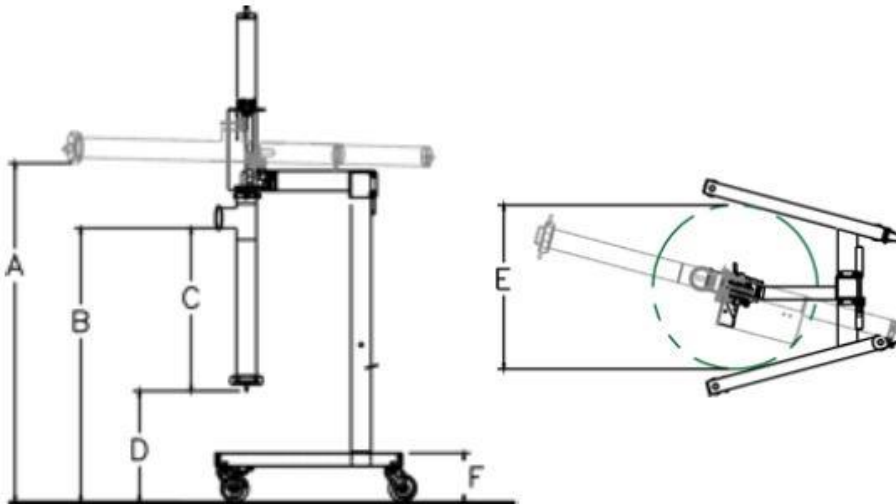

PRVKY

- Mobilní stojanová konstrukce z nerezové oceli s nastavitelnou výškou umožňuje montáž na mísy různých velikostí
- Řízení průtoku suroviny k seřízení rychlosti čerpadla na různé výrobky
- Pístové čerpadlo celé z nerezové oceli s pružnou výpustní hadicí o průměru 2 palce (50 mm)
- Konec hadice ve tvaru písmene „U“ umožňuje zaháknutí hadice na okraji násypky

SYSTÉM OBSAHUJE

- Automatické čidlo na sledování množství suroviny v násypce a spouštění/zastavování přístroje
- Stručný návod k použití na rychlé zprovoznění a sadu náhradních dílů

Specifikace	Výkres	Econo
Výška		
Max. výška vyklopení	A	51" / 129 cm
Max. světlost mísy ve vzpřímené poloze	B	41" / 104 cm
Vzdálenost mezi čerpadlem a výpustí (hloubka mísy)	C	24" / 61 cm
Max. světlost mísy od podlahy	D	15.5" / 39 cm
Rám		
Vnitřní šířka	E	25" / 63 cm
Výška spodního rámu	F	7.5" / 19 cm

Informace k dopravě		
Rozměry	60" x 38" x 22" 153 cm x 97 cm x 56 cm	
Hmotnost	250 lbs / 113 kg	

RYCHLOST

- Nastavitelná s regulátorem tlaku vzduchu

OBJEM

- 11 - 49 litrů/min.

POHON

- Vzduchový: 4 CFM při 100 psi (226,5 litrů/min. při tlaku 6.9 bar)
- Elektrický: 230 V, 1 amp

VELIKOST ČÁSTICE

- Až 25 mm, měkká surovina