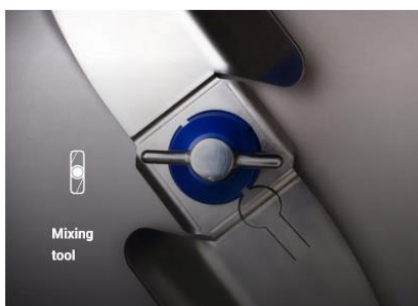

- ☑ Zachování přírodních vlastností: barva, vůně, chuť
- ☑ Významné zrychlení procesu výroby (vakuum - 990 mbar)
- ☑ Zvýšení produktivity – všechny procesy v jediném stroji
- ☑ Snadné nastavení umožňující respektování vašich původních receptur
- ☑ Garance přesně opakovatelného výrobního postupu
- ☑ Pokročilé funkce automatizace a receptů
- ☑ Dotyková 10“ obrazovka
- ☑ Celonerezová konstrukce INOX 316 <vysoká pevnost, odolnost proti korozi a teplotnímu namáhání, hygiena>