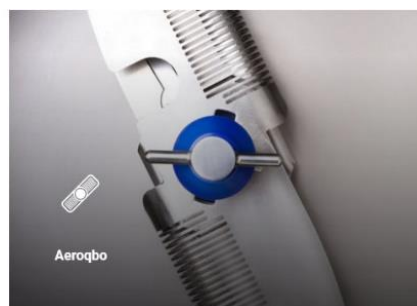

- ☑ Zachování přírodních vlastností: barva, vůně, chuť
- ☑ Významné zrychlení procesu výroby (vakuum - 990 mbar)
- ☑ Zvýšení produktivity – všechny procesy v jediném stroji
- ☑ Snadné nastavení umožňující respektování vašich původních receptur
- ☑ Garance přesně opakovatelného výrobního postupu
- ☑ Pokročilé funkce automatizace a receptů
- ☑ Dotyková 10“ obrazovka
- ☑ Celonerezová konstrukce INOX 316 <vysoká pevnost, odolnost proti korozi a teplotnímu namáhání, hygiena>