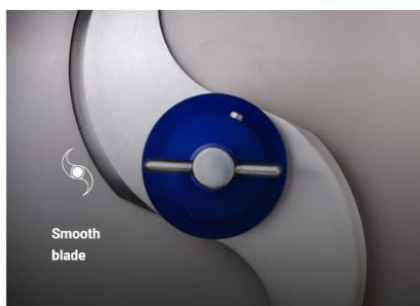

- ☑ Zachování přírodních vlastností: barva, vůně, chuť
- ☑ Významné zrychlení procesu výroby (vakuum - 990 mbar)
- ☑ Zvýšení produktivity – všechny procesy v jediném stroji
- ☑ Snadné nastavení umožňující respektování vašich původních receptur
- ☑ Garance přesně opakovatelného výrobního postupu
- ☑ Pokročilé funkce automatizace a receptů
- ☑ Dotyková 10“ obrazovka
- ☑ Celonerezová konstrukce INOX 316 <vysoká pevnost, odolnost proti korozi a teplotnímu namáhání, hygiena>